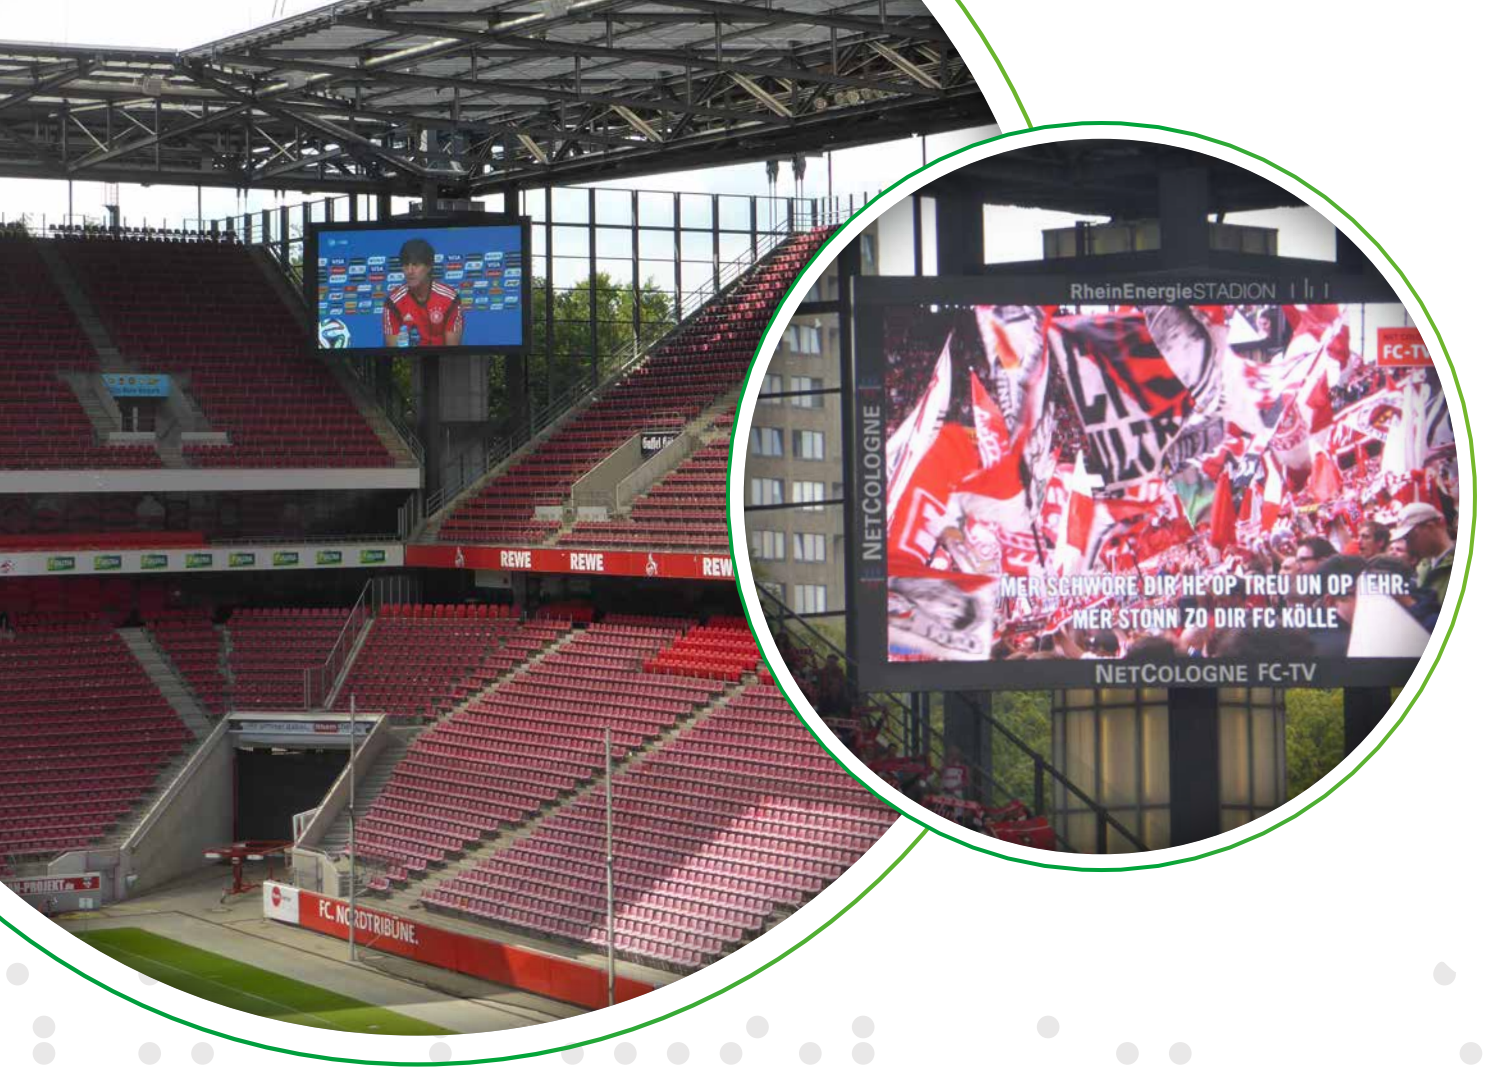

RheinEnergie Stadion, Köln / Deutschland