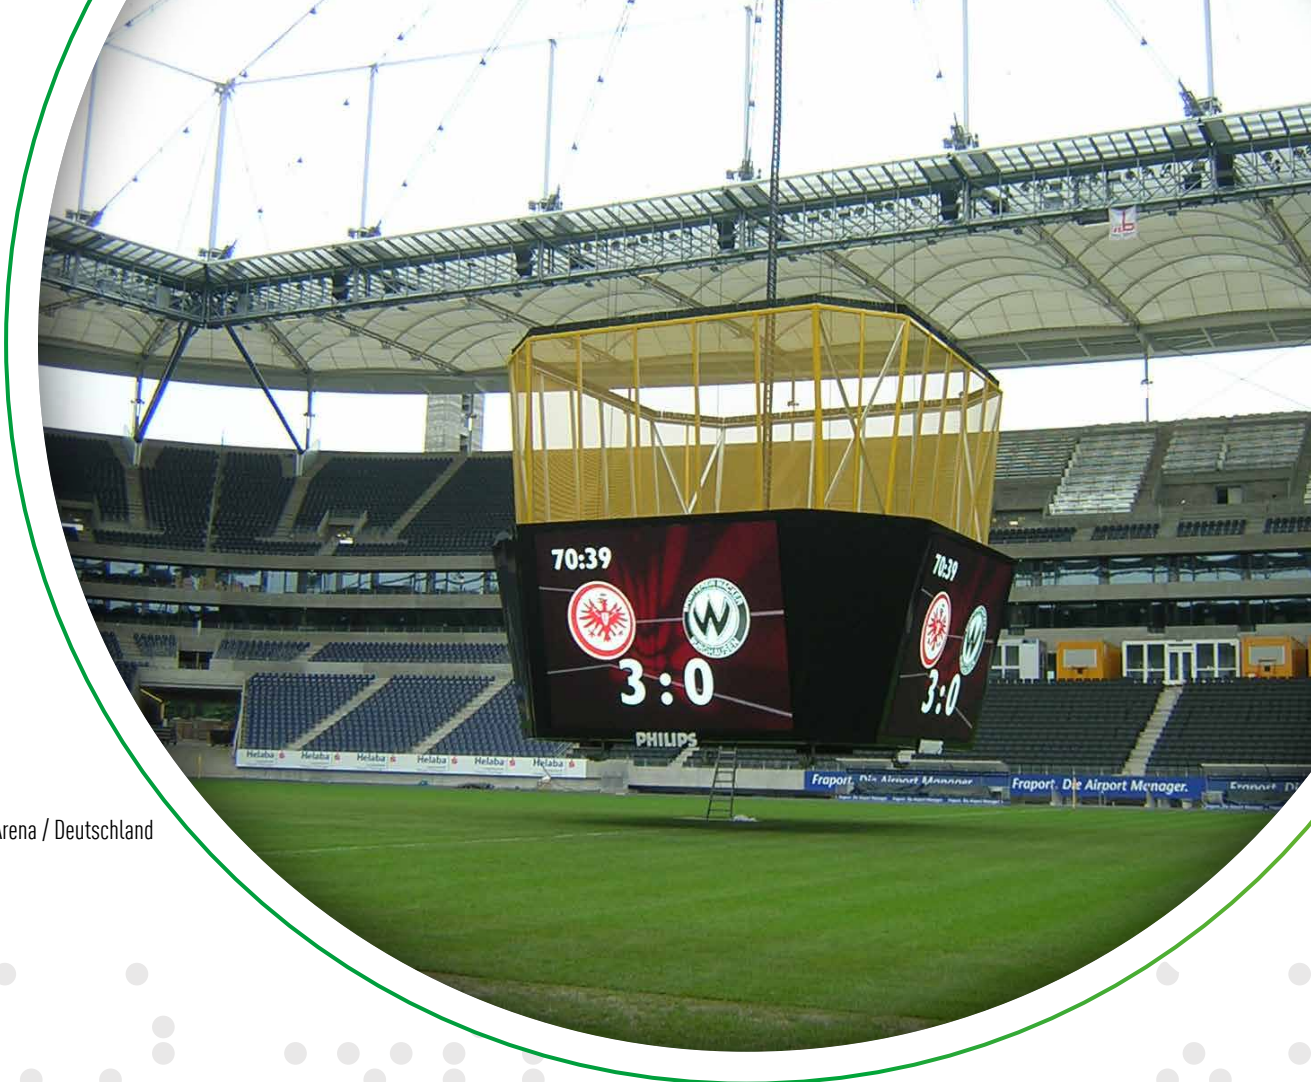

Lia Manoliu Stadium /  
Rumänien

## Videowürfel

Ein Videowürfel ist der zentrale Blickpunkt für wichtige und unterhaltsame Informationen. Ob im Stadion oder in der Halle, der Videowürfel thront direkt über dem Spielfeld und gibt dem Zuschauer so die Möglichkeit, von jedem Platz aus, Rückblenden, Zeitlupen, Punktstand etc. zu sehen ohne den Blick vom eigentlichen Geschehen abzuwenden. Dem Zuschauer genügt nur ein kurzer Blick nach oben um auf dem Laufenden zu bleiben und das Spielfeld verbleibt in seinem peripheren Sichtfeld.